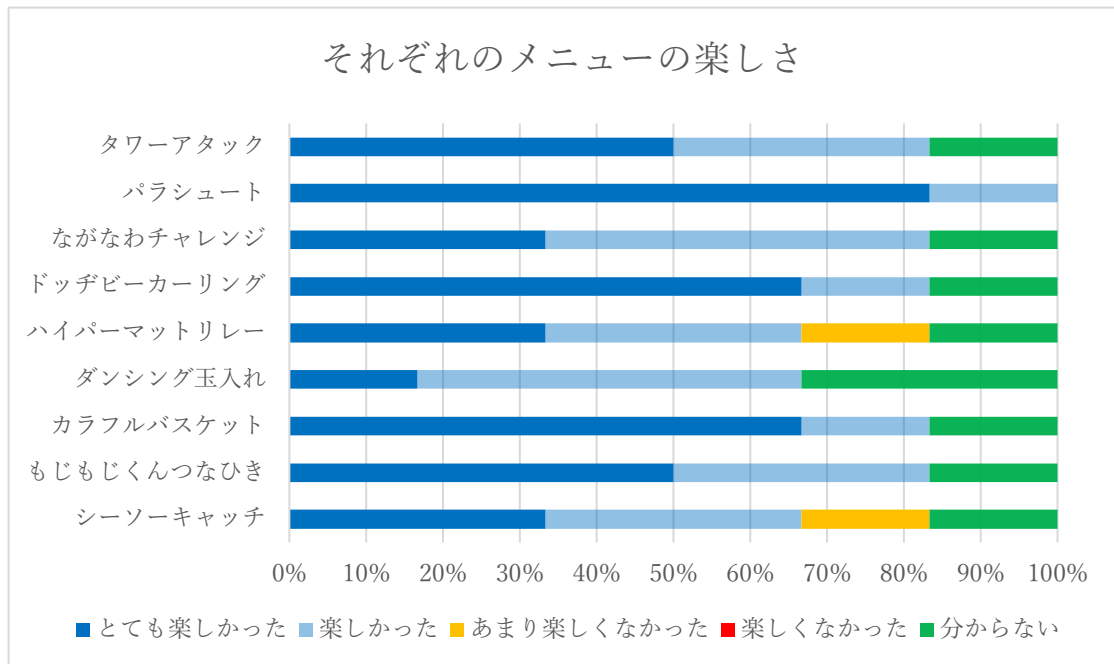

2020年 ^{こうき}後期あそびすとアンケート結果【^{こさま}お子様】

^{かいいんすう}会員数 17名 ^{かいとうしゃすう}回答者数 6名 ^{かいしゅうりつ}回収率 35%

1. メニューの楽しさについて

2. 「あそびすと」で、上手にできるようになったことについて

- ・自分チャレンジ (ぜんぶ)
- ・なわとび
- ・とびばこ
- ・ボール投げ

3. 「あそびすと」でやってみたいあそびについて