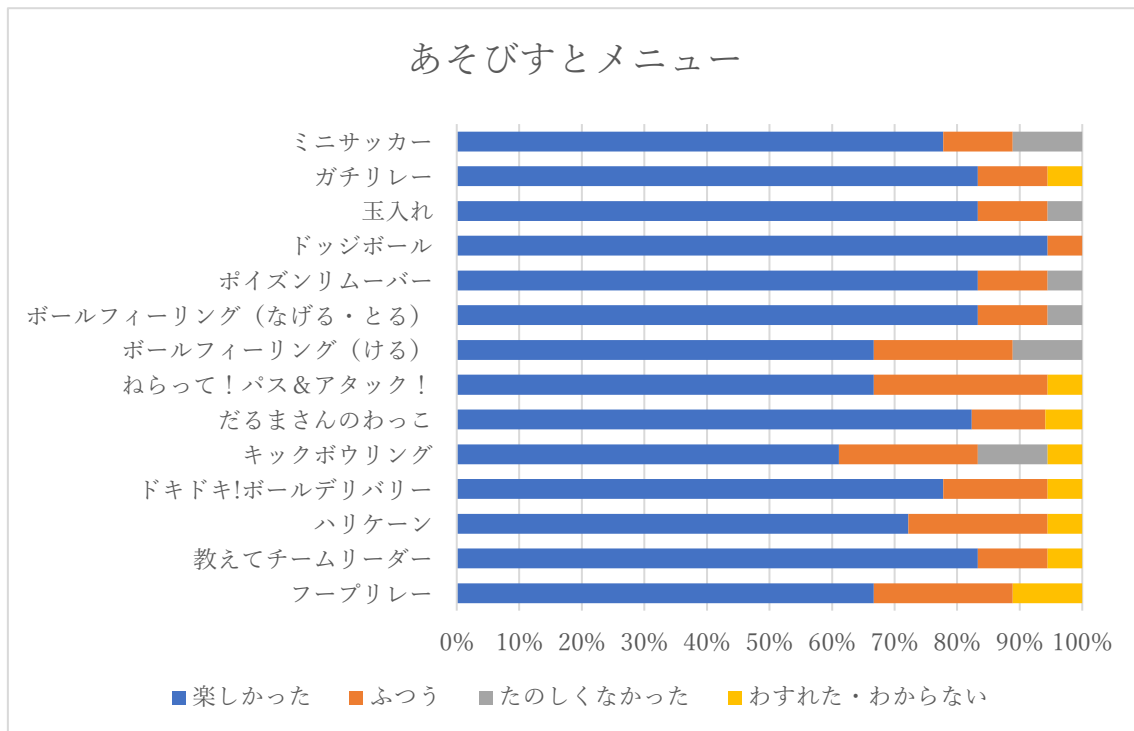

2023 年度前期 あそびすと【アンケート結果】

会員数 30 名 配布 27 名 回収 18 名 回収率 66.6%

1. メニューについて

2. 自分チャレンジでくふうしたことなんですか。

- ・まとにむかってつよくボールをなげる
- ・キャッチボール ・ボールをよくみる
- ・せなかでボールキャッチのときにボールを高く上げすぎないこと
- ・ボールをなげるときにボールをもっていない方の手をまとにむけること